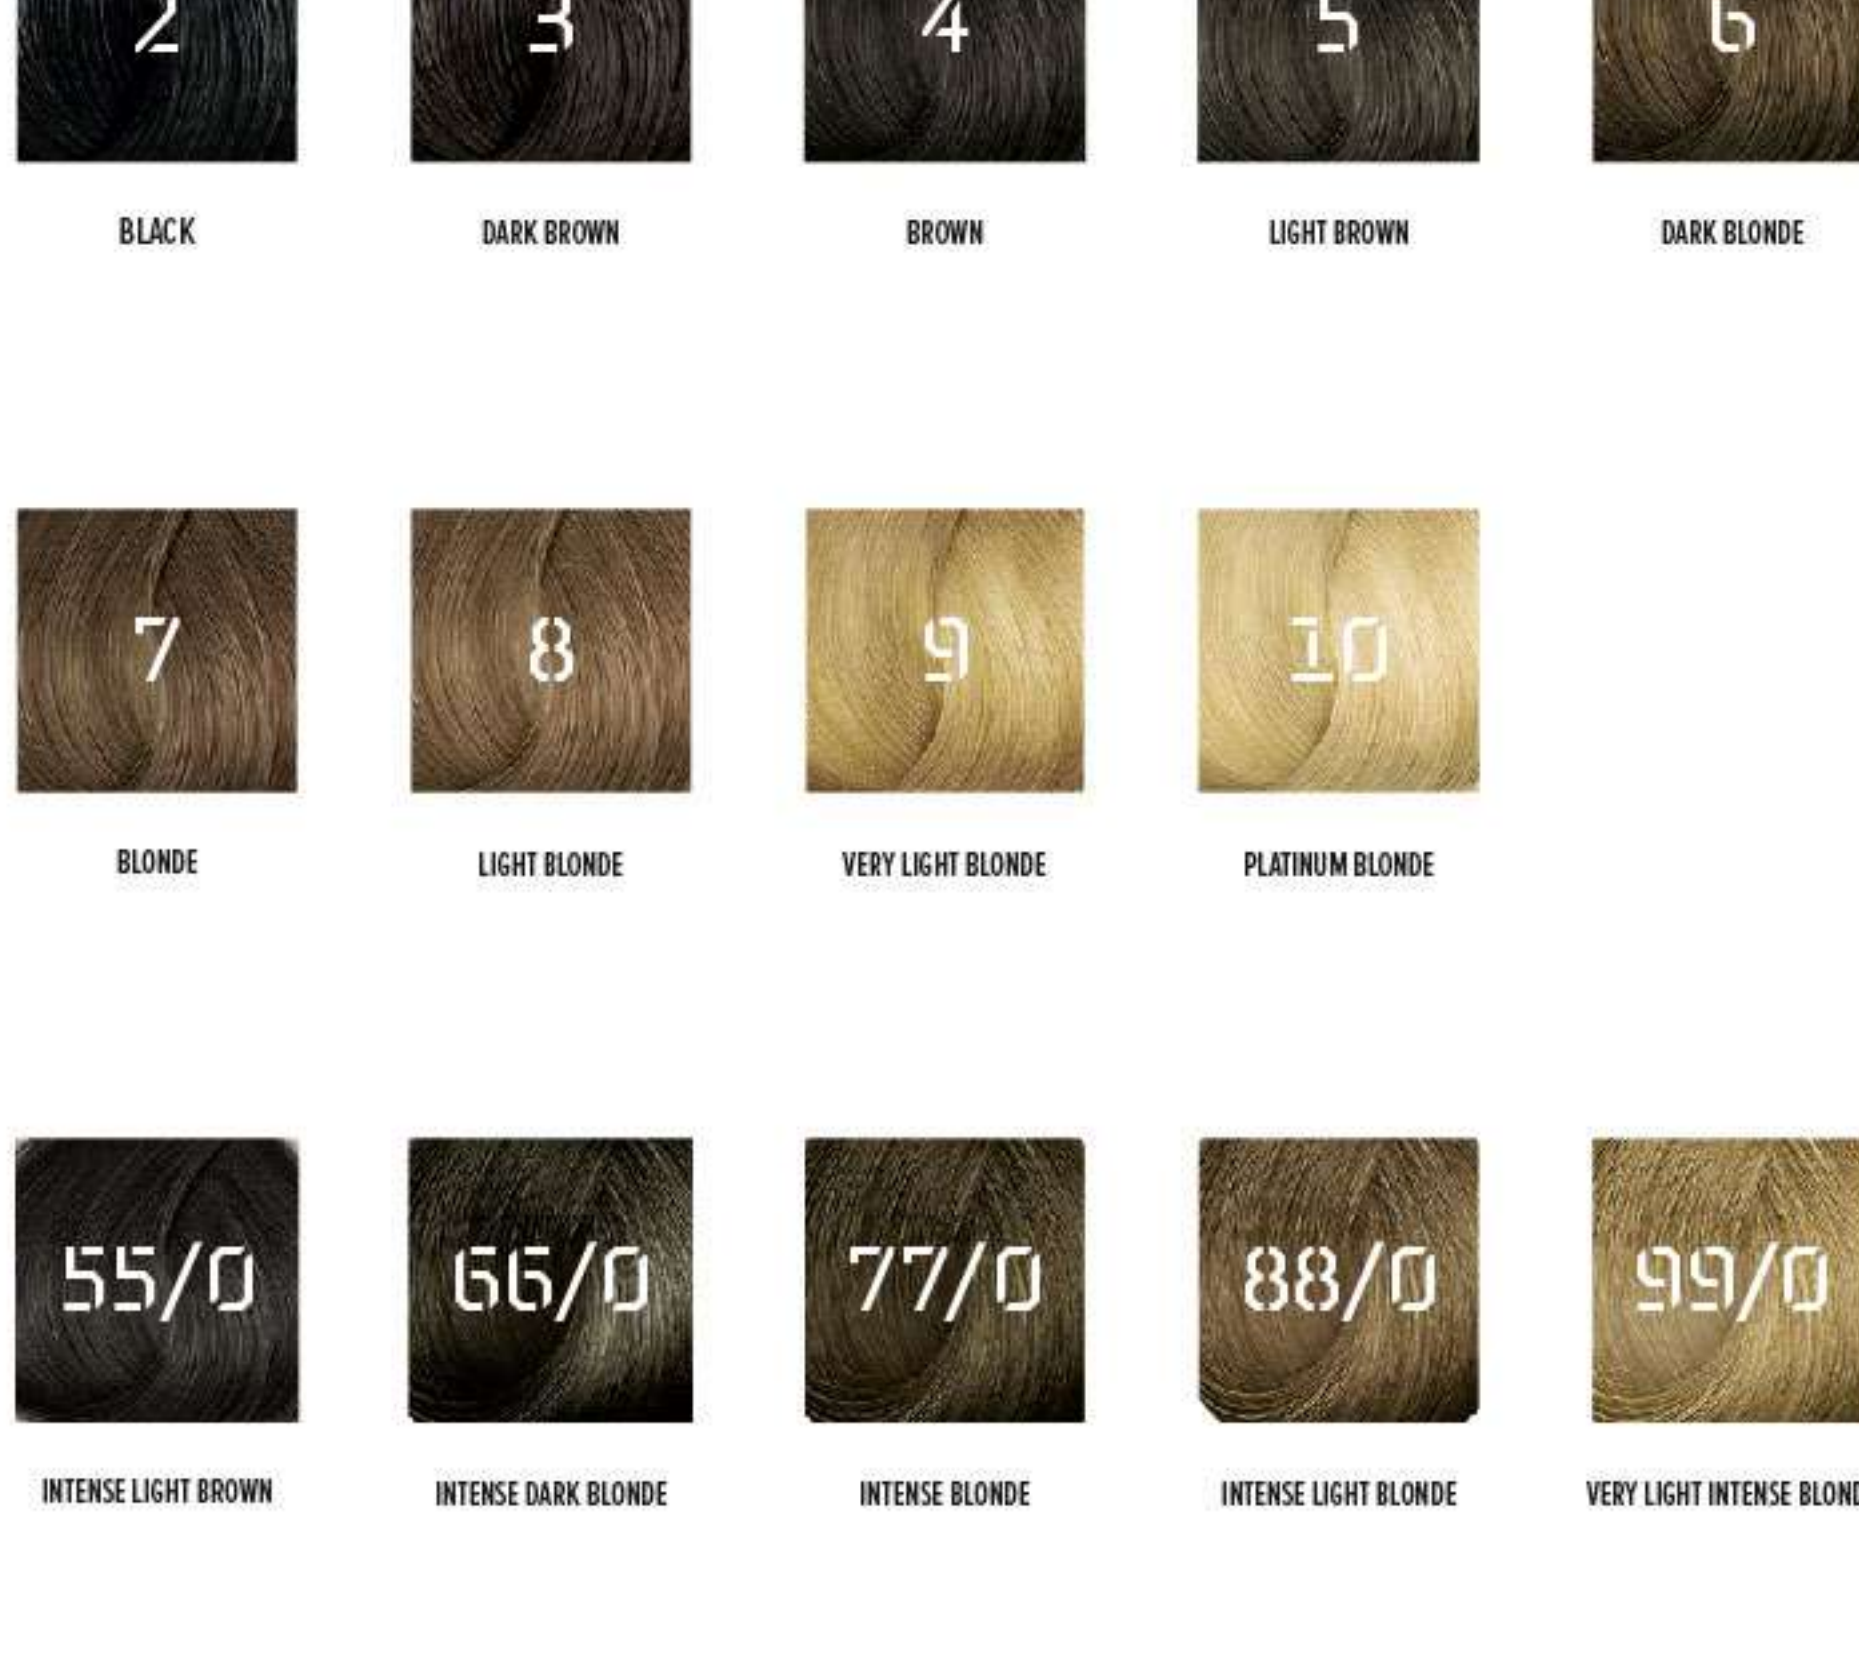

## NATURAL

## ASH / BLUE

## BEIGE / GOLD / COPPER

## RED / VIOLET RED / MAHOGANY