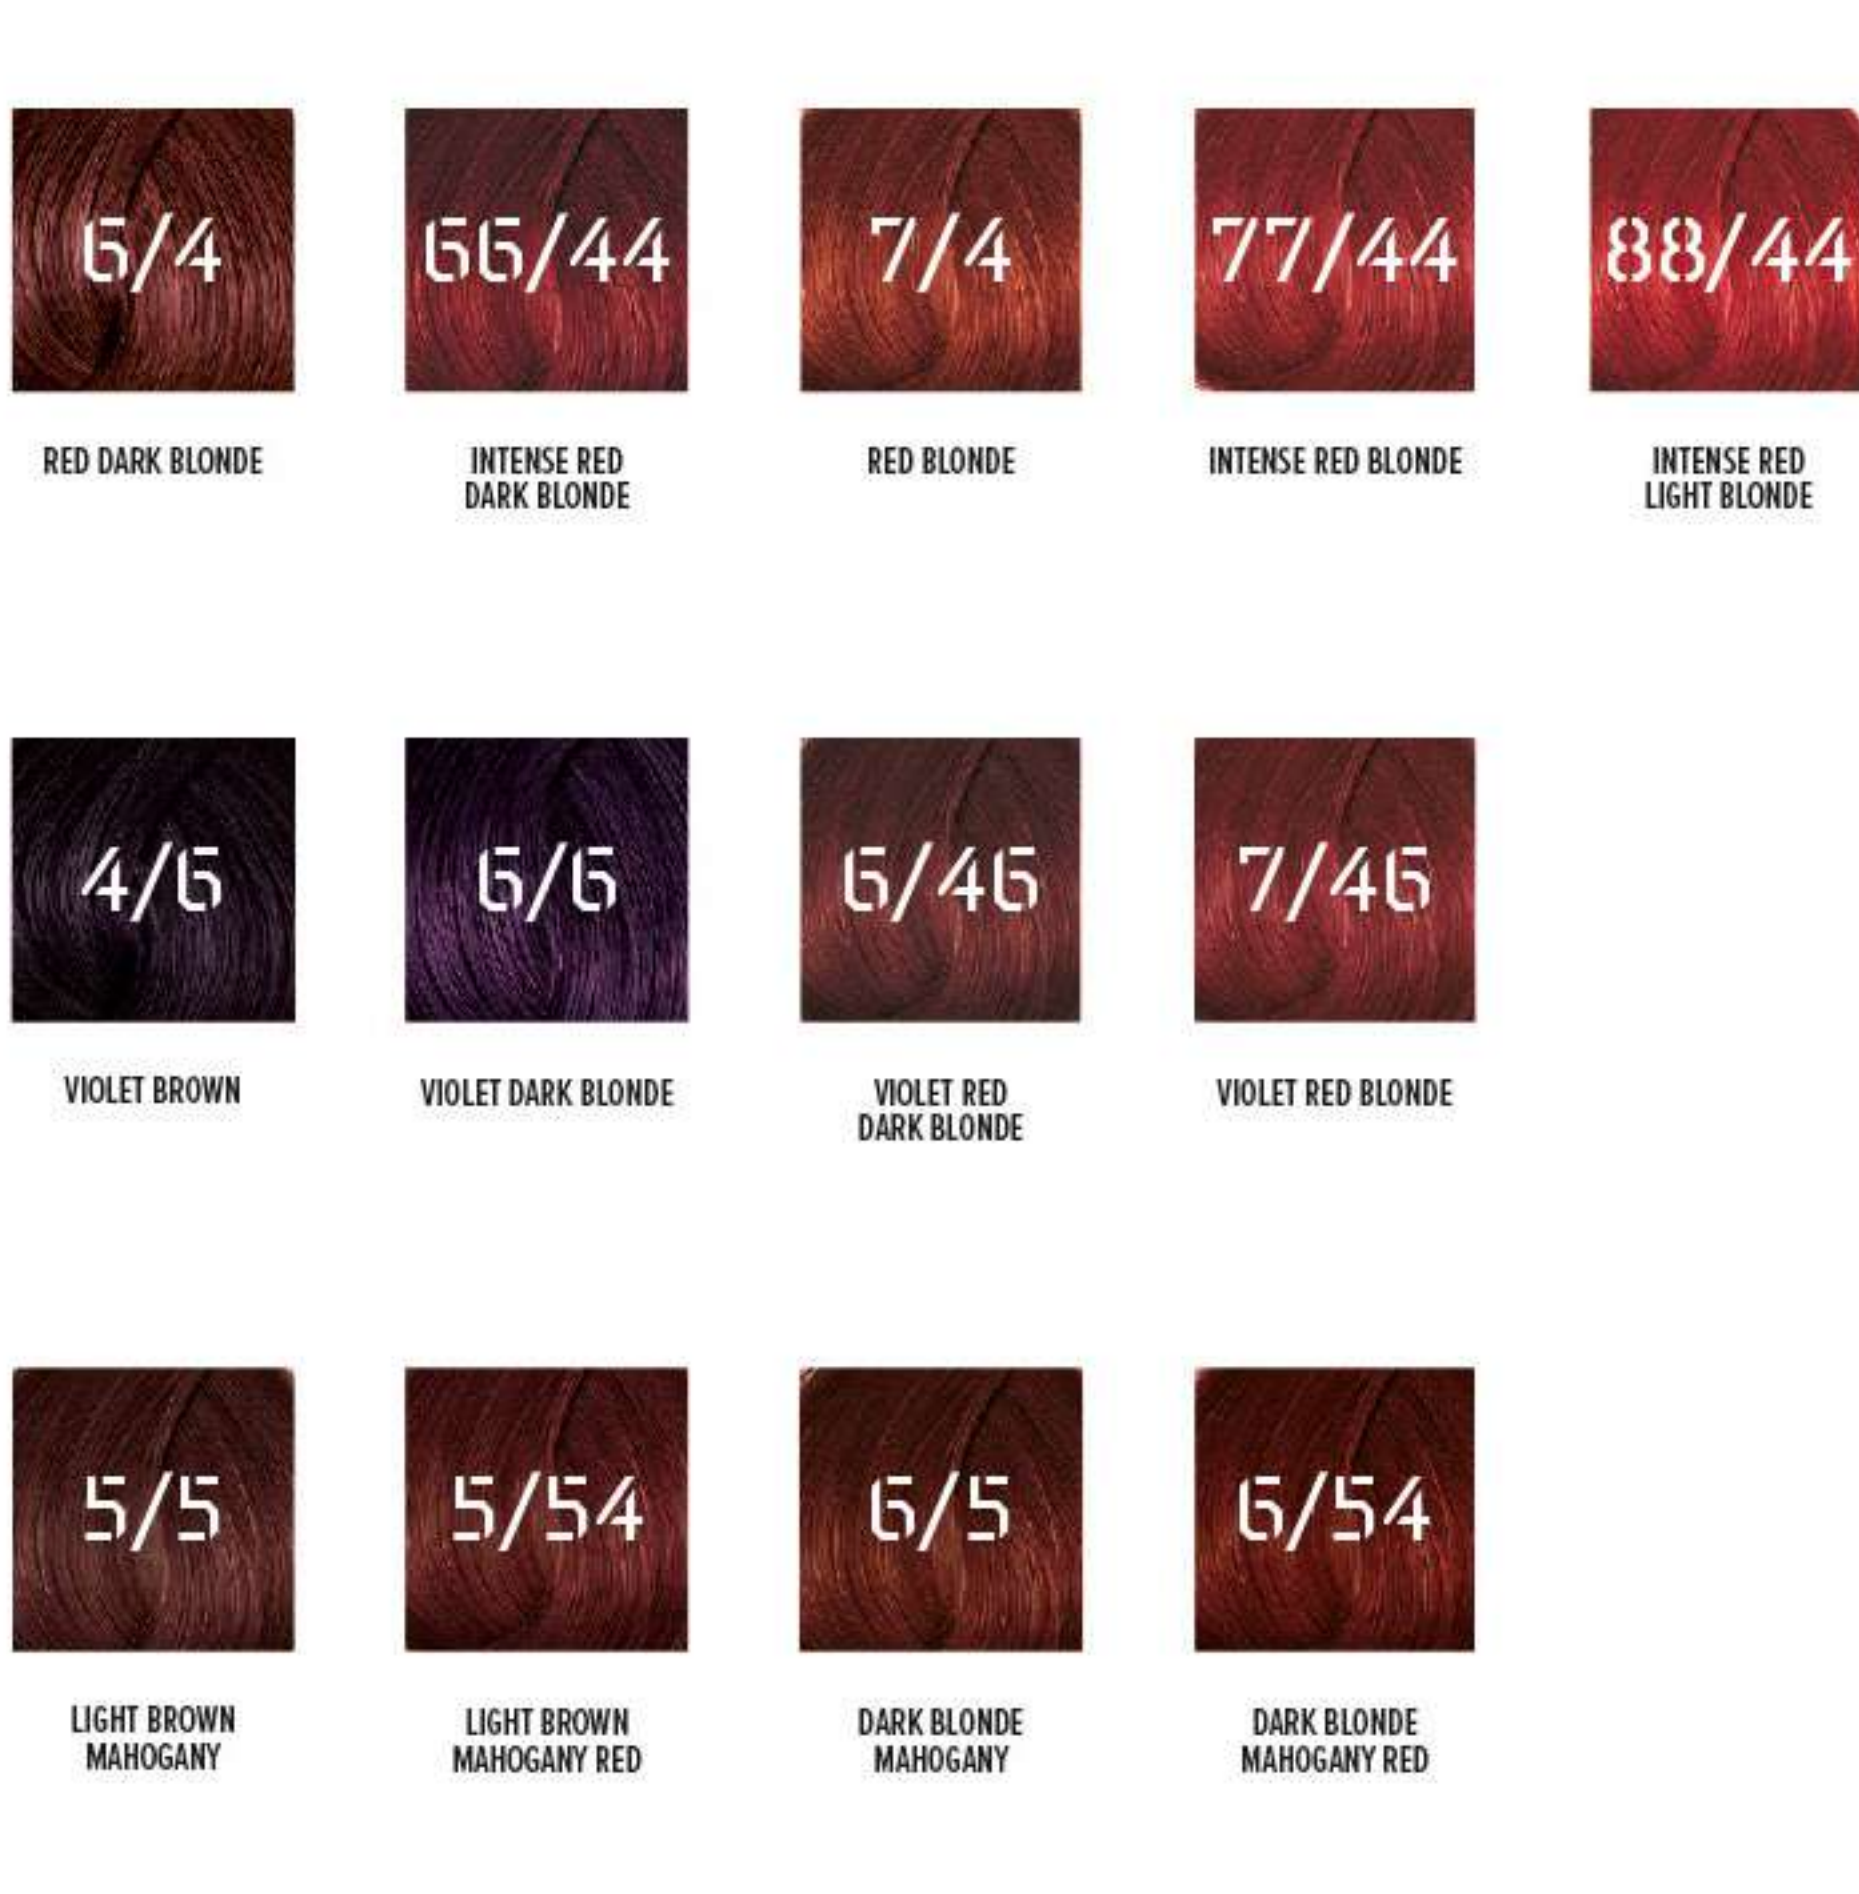

## NATURAL

## ASH / BLUE

## BEIGE / GOLD / COPPER

## RED / VIOLET RED / MAHOGANY