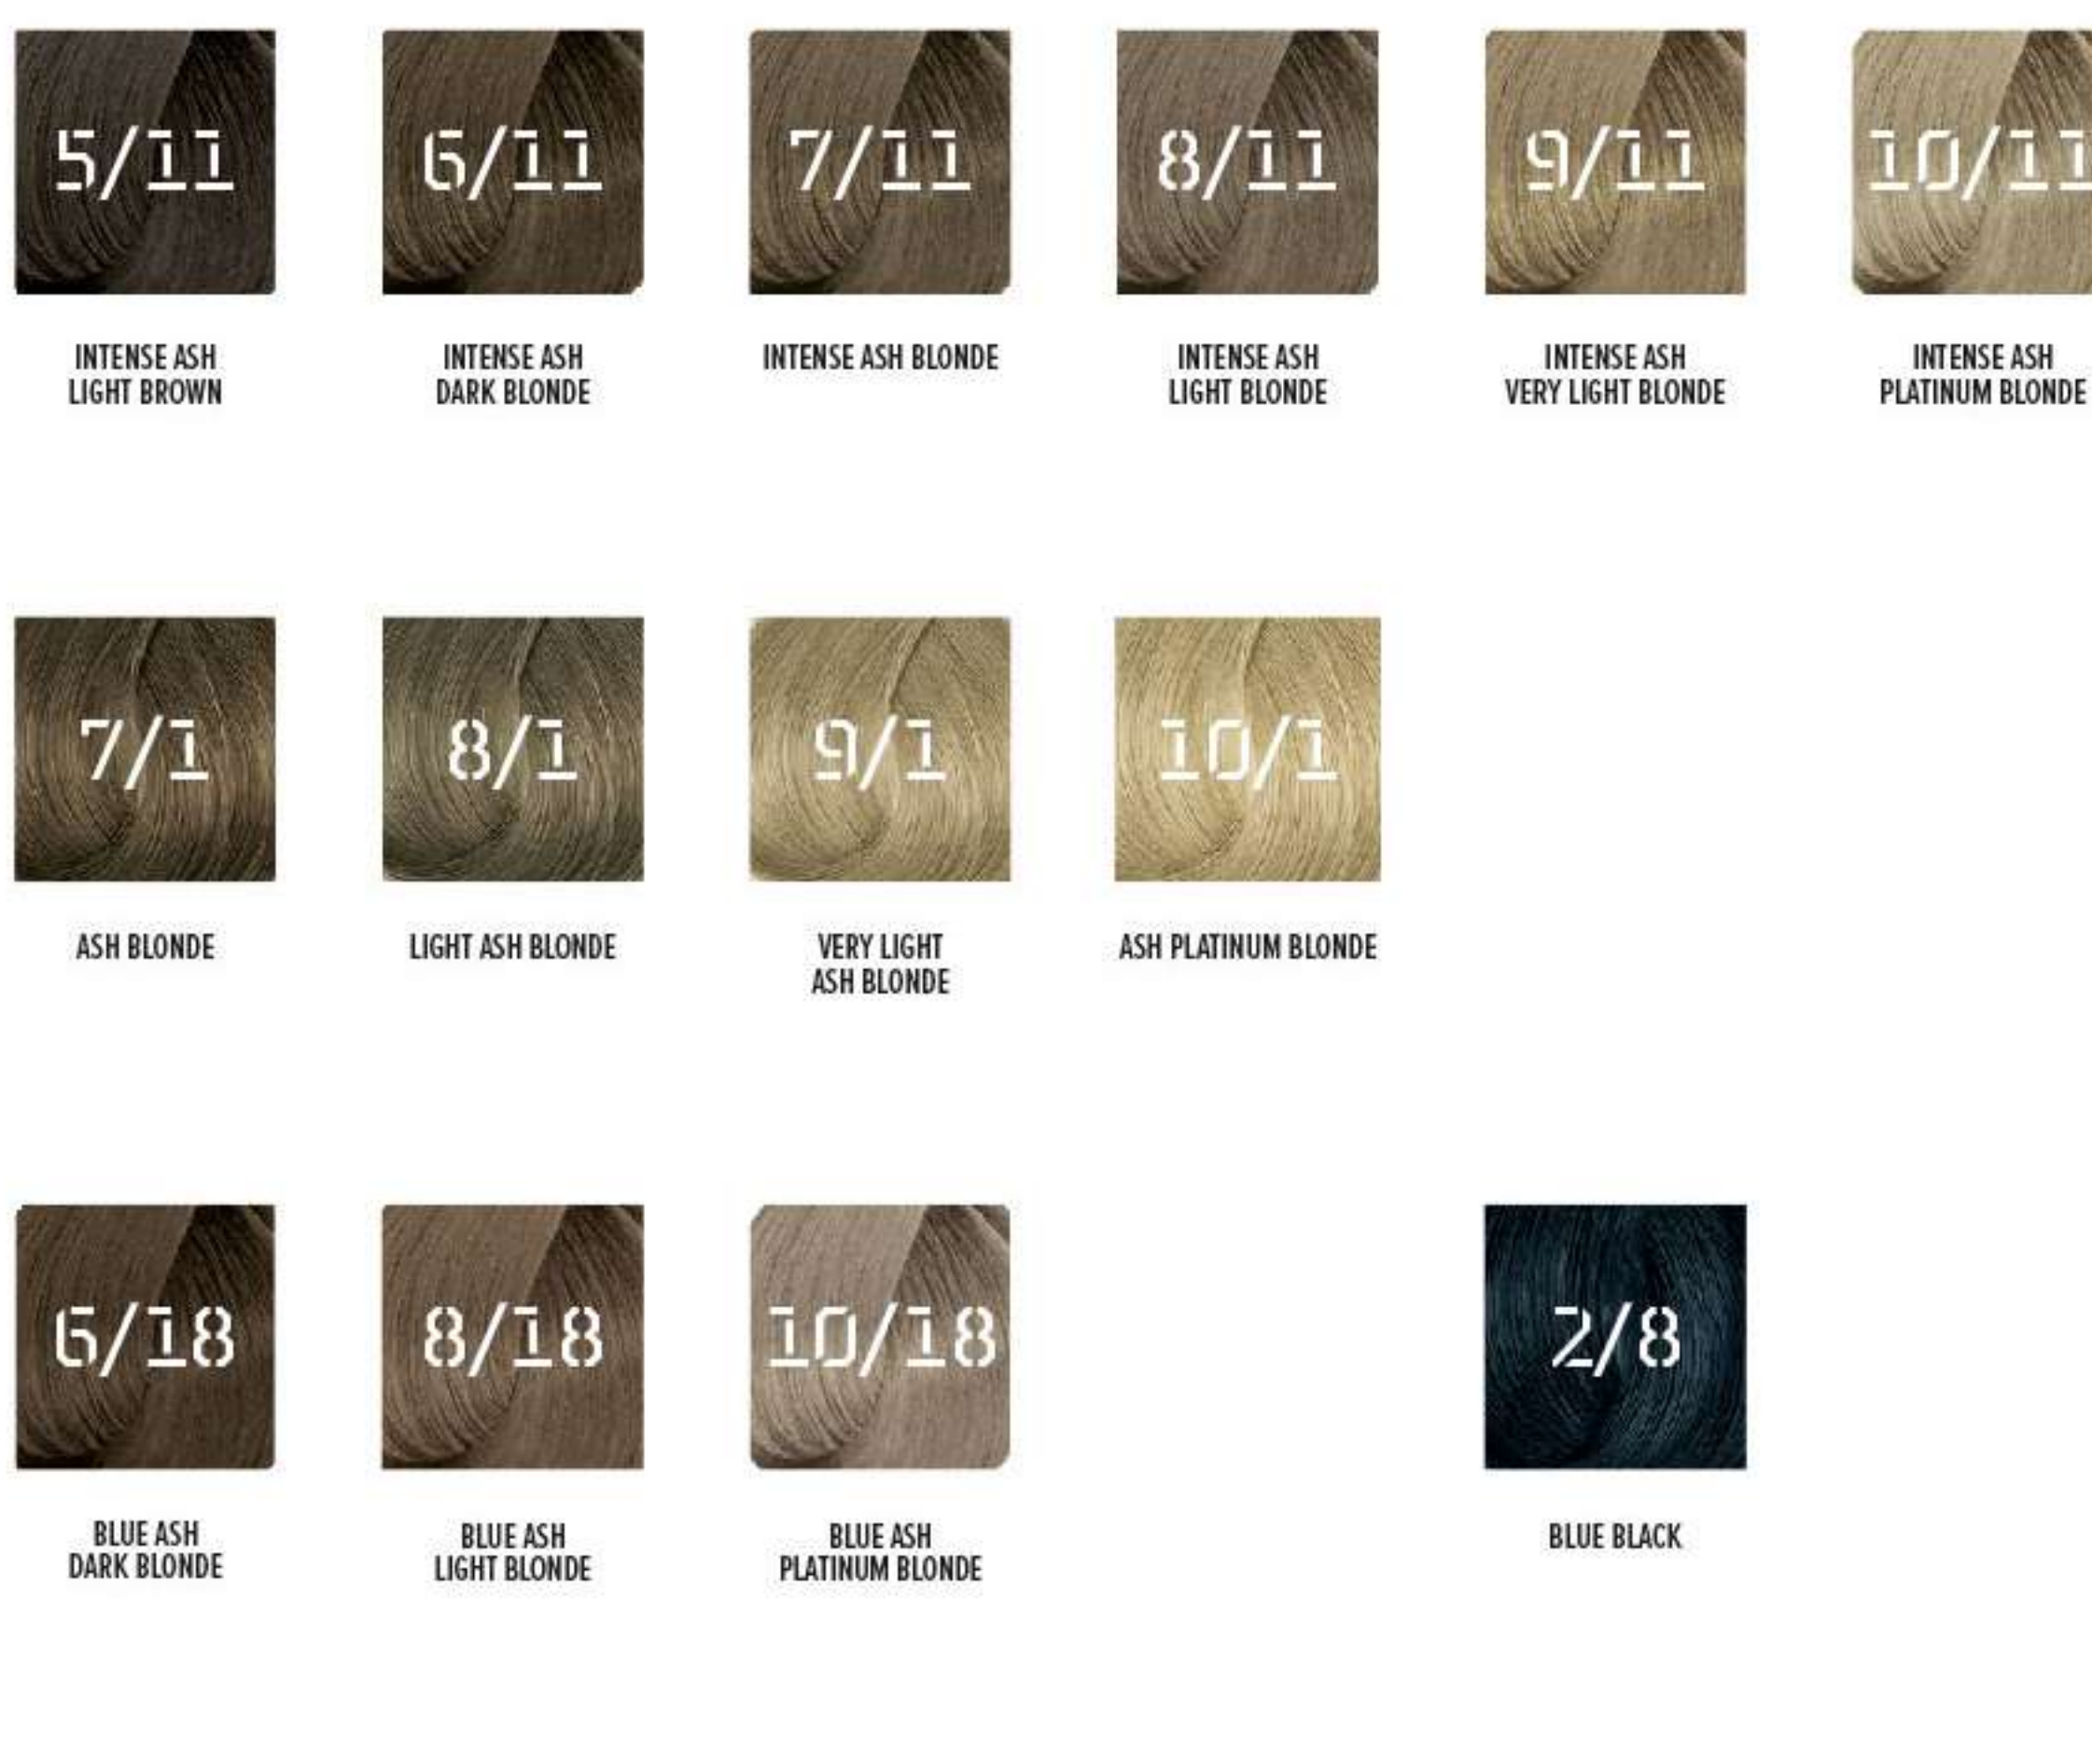

## NATURAL

## ASH / BLUE

## BEIGE / GOLD / COPPER

## RED / VIOLET RED / MAHOGANY